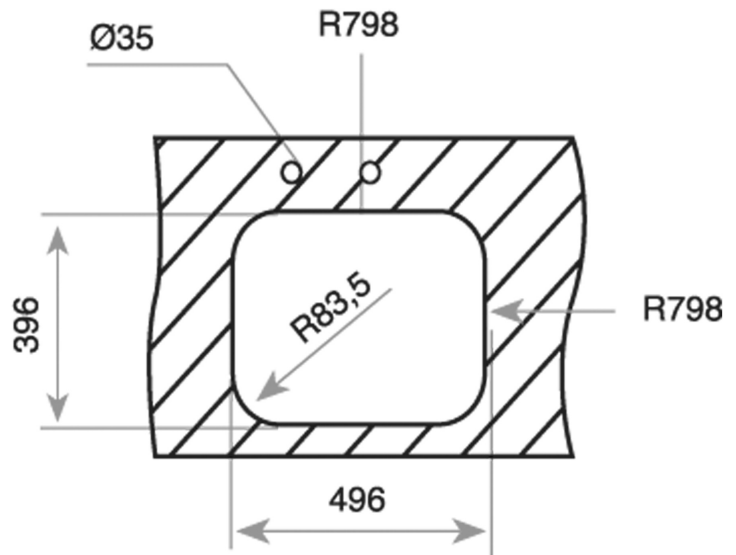

BE 50.40 1C Fregadero bajo encimera de 60 cm con una cubeta

Hygiene

Garantía de
por vida

DESCRIPCIÓN

Fregadero bajo encimera de 60 cm con una cubeta

GAMA

Total

COLORES

REFERENCIA

REF. 10125001
EAN. 8421152071311

TEKA

BE 50.40 1C

CARACTERÍSTICAS

Fregadero de una cubeta
Acero inoxidable 18/10
Válvula canasta 3 ½"
Embellecedor de rebosadero
Accesorios fijación
Profundidad de la cubeta 155 mm
Mueble de 60 cm

DIMENSIONES**Altura del producto (mm):****Anchura del producto (mm):**
422**Profundidad del producto (mm):** 155**Longitud del producto (mm):**
522**Peso neto (kg):** 1,7**ESPECIFICACIONES TÉCNICAS****CUBETA PRINCIPAL****Longitud de la cubeta principal:** 500**Anchura de la cubeta principal:** 400**Profundidad de la cubeta principal:** 155**OTRAS CARACTERÍSTICAS****Material:** Acero inoxidable**Tipo de instalación:** Bajo encimera**Tipo de orificio de válvula:** 3½"**OTROS****Base (cm):** 60**DISPOSICIÓN DEL FREGADERO****Cubetas:** 1**ACCESORIOS****Insonorización:** Sí**Clips de instalación:** Sí